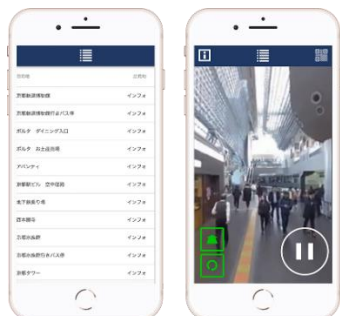

【株式会社ブイテック研究所】

株式会社ブイテック研究所は、街や観光地のエリア全体のプロモーション、不動産物件の周辺環境の紹介、店舗へのアクセス案内等に最適な、一人称目線の時短(早回し)街歩き映像「動画マップ」の映像製作会社です。元ソニーの映像エキスパートをはじめ、各分野のスペシャリストで構成されています。

あるきナビ

動画マップ

会社名	株式会社ブイテック研究所
所在地	東京都新宿区新宿四丁目 3-17 FORECAST 新宿 SOUTH 6F
代表者	代表取締役社長 海老根 義人
設立	2015年7月
主な事業内容	高速再生の一人称視点・疑似体験の映像「動画マップ」の開発
ウェブサイト	https://www.vteclaboratories.co.jp/